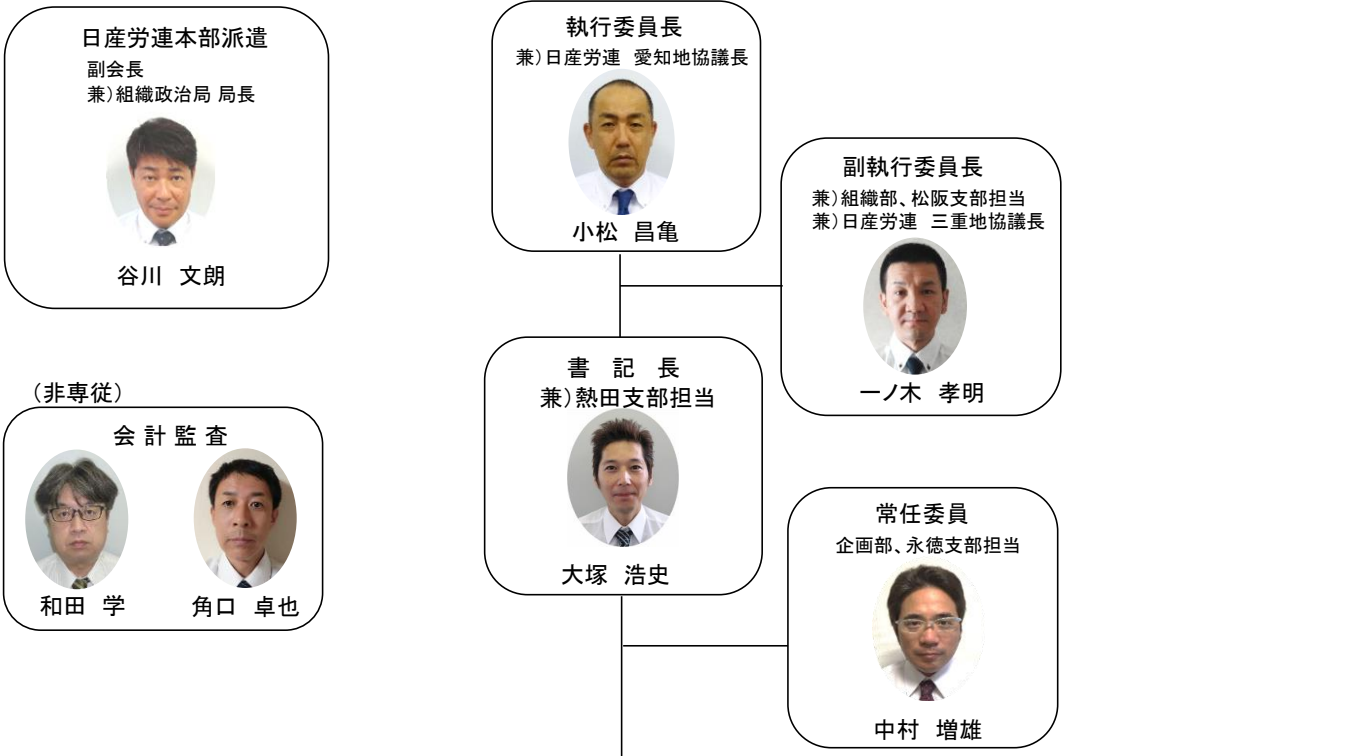

日産労連 愛知機械工業労組 業務組織

(2020年10月4日)

執行委員(非専従)

F01	兼 B24	KA3	T58	T55	兼 T82	S41	R41
伊藤	蟹江	福本	齐藤	蛭川	曾我	園山	蓑輪
太一	浩二	真	宏治	守	哲也	竜也	幸雄

兼 R51	兼 V42	W42	W68
高木	川瀬	成田	津村
聡	聡	浩治	慎吾

兼 NC1	兼 L34	M45	M56	兼 Z21	伸和
加藤	古野	小津	林	高瀬	伊藤
篤	光敏	敏之	秀晃	光司	昌宏