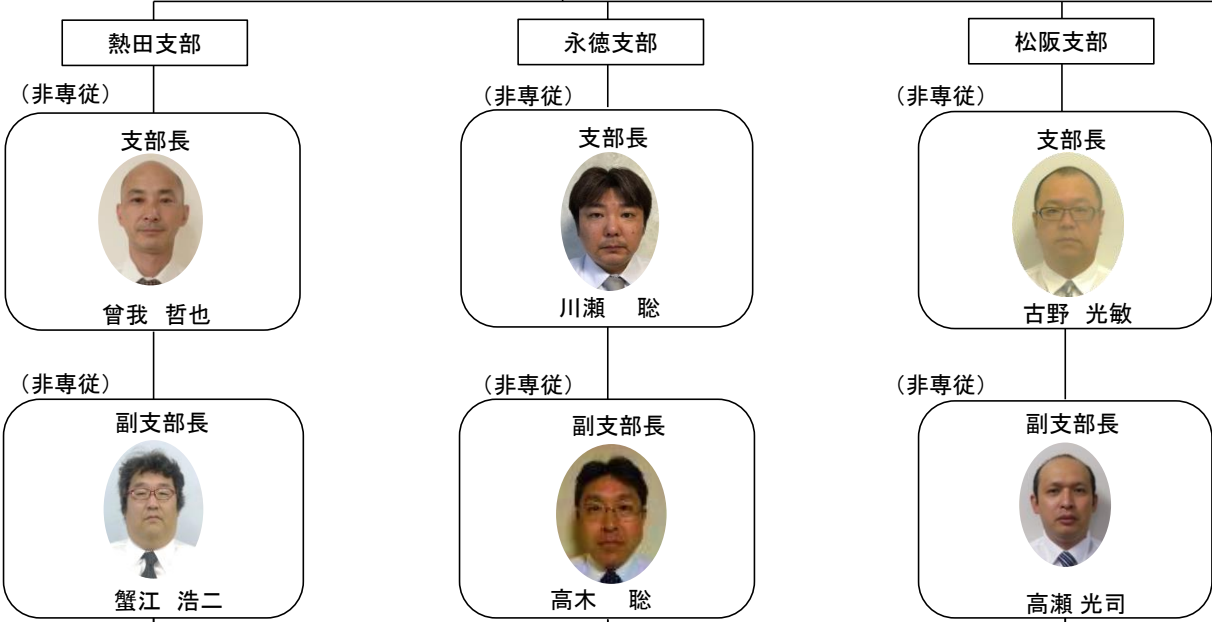

日産労連 愛知機械工業労組 業務組織

(2020年10月4日)

執行委員(非専従)

F01	兼 B24	KA3	T58	T55	兼 T82	S41	R41
伊藤	蟹江	福本	齐藤	蛭川	曾我	園山	蓑輪
太一	浩二	真	宏治	守	哲也	竜也	幸雄

兼 R51	兼 V42	W42	W68
高木	川瀬	成田	津村
聡	聡	浩治	慎吾

兼 NC1	兼 L34	M45	M56	兼 Z21	伸和
加藤	古野	小津	林	高瀬	伊藤
篤	光敏	敏之	秀晃	光司	昌宏